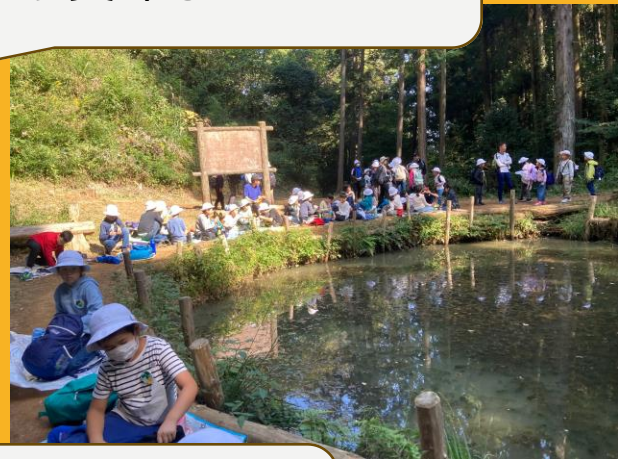

10/27 全校遠足 ～飯能方面・多峰主山～

大泉小は毎年、全校で多峰主山に行きます。6年生が中心となって生活団ごとに分かれて行動します。最高の天気で楽しい遠足となりました。

みんなで食べるお弁当は
やっぱり美味しい！！

山頂からの景色。
たくさん自然を感じました。